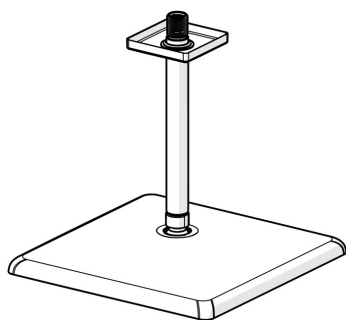

EAN: 4057304020674
static.hansa.com/47270340

HANSAAURELIA. Harmónia jednoduchosti a elegancie.

AURELIA čerpá dizajnovú inšpiráciu z nádherných prvkov, ktoré sa nachádzajú v divokej prírode. Jemná krivka malého kvapôčku vody slúži ako vzor pre naše ručné a hlavové sprchy, dokončujúc dizajn s eleganciou.

Hlavová sprcha 250 mm
 Montáž so závitom

ZVÝŠENIE VAŠICH MOMENTOV

- Riešenia pre sprchy
- Príslušenstvo
- Montáž na strop
- Chróm
- Hlavová sprcha, Otočné pripojenie guľového kĺbu, Technológia proti usadeninám (ľahko sa čistí)
- Relaxačný - Jemný prúd vody, príjemný pre celé telo
- 1-prúdová