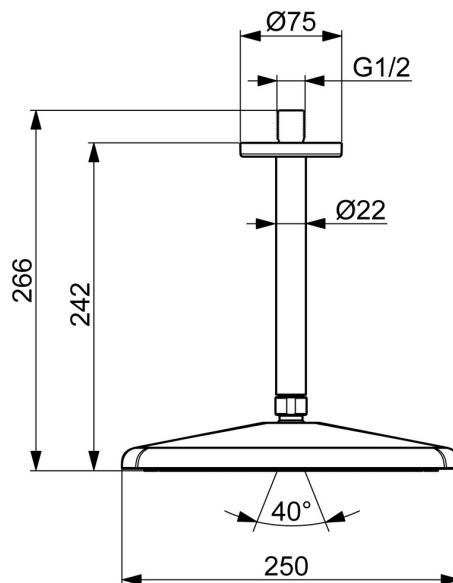

EAN: 4057304020674
static.hansa.com/47270340

HANSAAURELIA. Harmónia jednoduchosti a elegancie.

AURELIA čerpá dizajnovú inšpiráciu z nádherných prvkov, ktoré sa nachádzajú v divokej prírode. Jemná krivka malého kvapôčku vody slúži ako vzor pre naše ručné a hlavové sprchy, dokončujúc dizajn s eleganciou.

Hlavová sprcha 250 mm
 Montáž so závitom

ZVÝŠENIE VAŠICH MOMENTOV

- Riešenia pre sprchy
- Príslušenstvo
- Montáž na strop
- Chróm
- Hlavová sprcha, Otočné pripojenie guľového kĺbu, Technológia proti usadeninám (ľahko sa čistí)
- Relaxačný - Jemný prúd vody, príjemný pre celé telo
- 1-prúdová

Technické údaje

Vlastnosti prietoku

Prietok pri tlaku 3 bar (s obmedzovačmi prietoku) **12.0 l/min**

Technické vlastnosti

Dodávka teplej vody **max. +65°C**
Pracovný tlak **0.5-5 bar**
Spojovacia veľkosť **G1/2**
Spätná klapka (STN EN 1717) **EB**
Materiál **Mosadz/Plast**